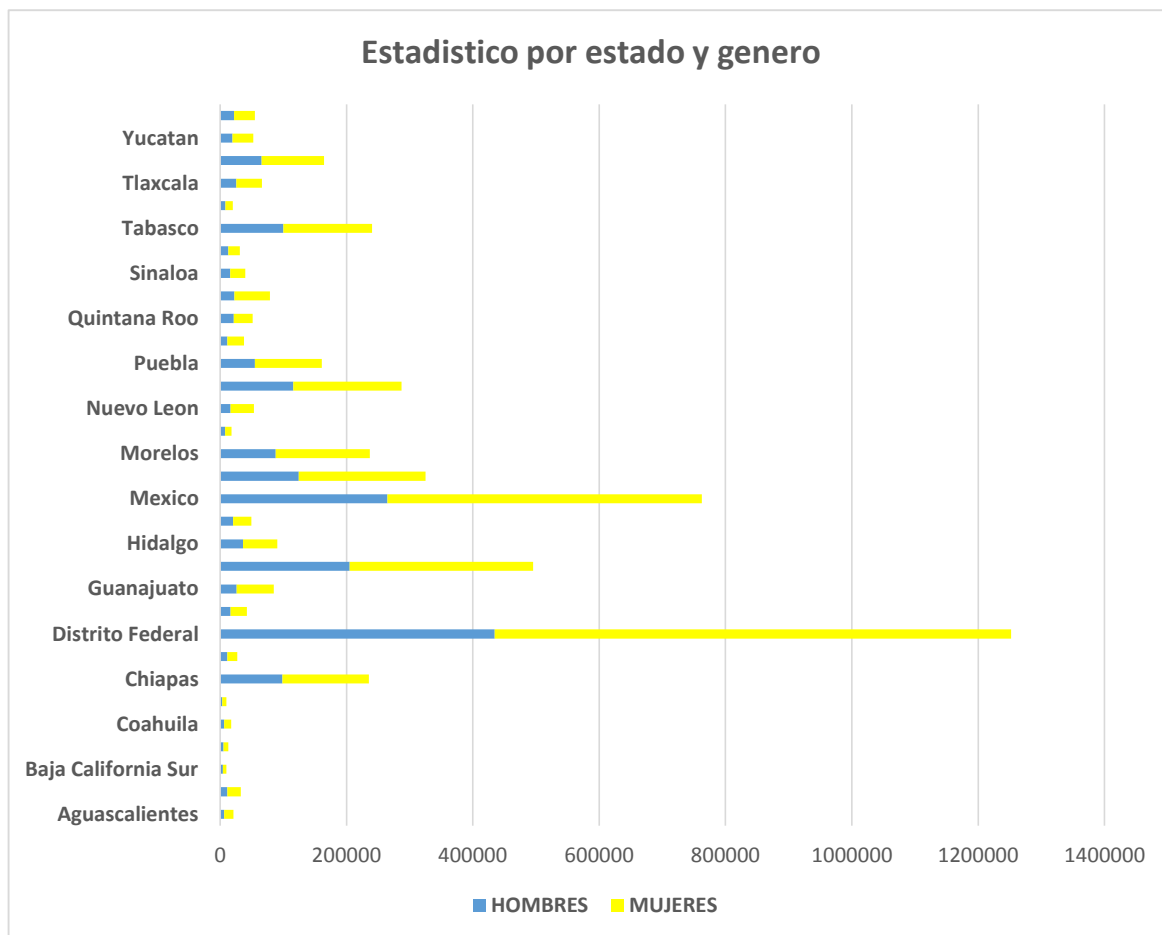

edo_id	edo_name	HOMBRES	MUJERES	TOTALES
1	Aguascalientes	6338	14786	21124
2	Baja California	11261	21446	32707
3	Baja California Sur	4608	5435	10043
4	Campeche	5243	7710	12953
5	Coahuila	6632	10655	17287
6	Colima	3438	6626	10064
7	Chiapas	98827	136507	235334
8	Chihuahua	11360	16042	27402
9	Distrito Federal	434381	817785	1252166
10	Durango	16389	25845	42234
11	Guanajuato	26160	58935	85095
12	Guerrero	205123	290311	495434
13	Hidalgo	36388	54191	90579
14	Jalisco	20525	28826	49351
15	Mexico	264664	497835	762499
16	Michoacan	124623	200784	325407
17	Morelos	88211	148667	236878
18	Nayarit	7933	10053	17986
19	Nuevo Leon	16627	37094	53721
20	Oaxaca	116036	170974	287010
21	Puebla	54995	105807	160802
22	Queretaro	11348	26616	37964
23	Quintana Roo	21604	29707	51311
24	San Luis Potosi	22351	56499	78850
25	Sinaloa	16208	23805	40013
26	Sonora	12883	18467	31350
27	Tabasco	100089	140295	240384
28	Tamaulipas	8534	11716	20250
29	Tlaxcala	25807	40312	66119
30	Veracruz	65523	98767	164290
31	Yucatan	19637	33060	52697
32	Zacatecas	22257	32842	55099
<b>TOTALES</b>		<b>1,886,003</b>	<b>3,178,400</b>	<b>5,064,403</b>